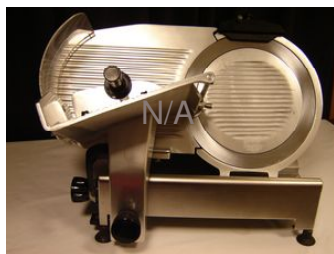

**Trancheuse à jambon
220 v T12**

Prix Ht **200.00 CHF** .....